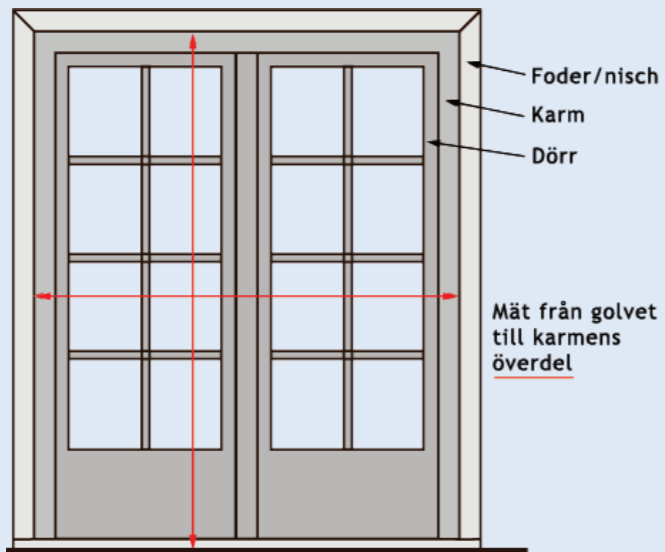

Rullgardin
Deluxe

Plissé

Solide

Nät-
draperi

SOLIDE DÖRR

NÄTDRAPERI

SOLIDE DÖRR

Den sidohängda nätdörren Solide är en elegant, sidohängd nätdörr. Dörren är tillverkad av pulverlackerade strängpressade aluminiumprofiler med sparkplåt, extra mellanregel och två handtag. Med den sidohängda nätdörren Solide har du valt en bekväm lösning. Kapas om så önskas till rätt mått men levereras som byggsats.

Användning

Kan monteras in- eller utvändigt på dörrkarm, innerkarm eller på väggen utanför smygen. Om ytterdörren öppnas utåt ska nätdörren monteras invändigt och vice versa.

ENKELT EFFEKTIVT

NÄTDRAPERI

Med vårt nätdraperi är det enkelt och ekonomiskt att skärma av dörröppningar. Draperiet består av ett antal eleganta tyngdförsedda nätsektioner upphängda i en skena över dörröppningen. Nätsektionerna är lätta att föra åt sidan för bekväm passage genom dörren. Tyngdernas konstruktion ger mycket tyst funktion. Draperiet är lätt att ta ner för rengöring eller förvaring och enkelt att ändra. Idealiskt för familjer med barn eller husdjur.

Användning

Kan monteras in- eller utvändigt på dörrkarm, innerkarm eller på väggen utanför smygen. Om dörren öppnas utåt, ska rullgardinsdörren monteras på insidan och vice versa.

SMART PRISVÄRD

RULLGARDINSFÖNSTER DELUXE FÖR TAKFÖNSTER

Användning

Monteras invändigt på takfönsterkarmen. Montering Horisontellt eller vertikalt, skruvas fast.

Så här mäter du!

Dra av 5 mm från de stumma måtten.

DÖRRAR:

FÖNSTER:

MTH insektnät är ett system som bygger på rullgardinsprincipen. Vi har lösningar för både innåtgående och utåtgående fönster och dörrar.