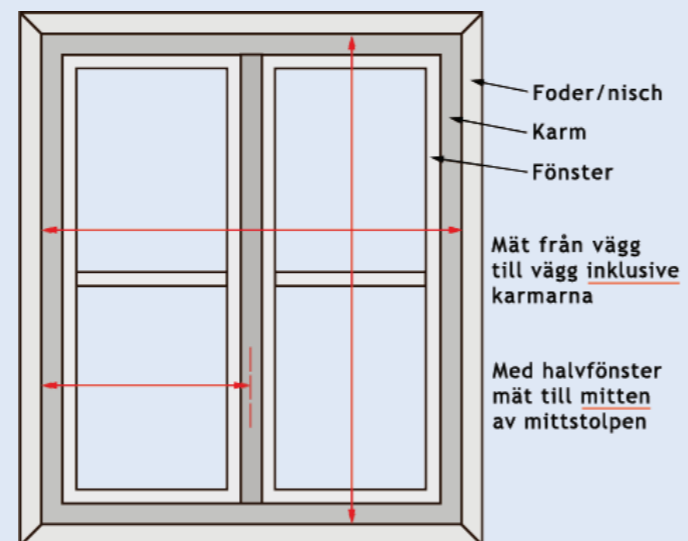

Rullgardin
Deluxe

Plissé

Solide

Nät-
draperi

SOLIDE DÖRR

NÄTDRAPERI

SOLIDE DÖRR

Den sidohängda nätdörren Solide är en elegant, sidohängd nätdörr. Dörren är tillverkad av pulverlackerade strängpressade aluminiumprofiler med sparkplåt, extra mellanregel och två handtag. Med den sidohängda nätdörren Solide har du valt en bekväm lösning. Kapas om så önskas till rätt mått men levereras som byggsats.

Användning

Kan monteras in- eller utvändigt på dörrkarm, innerkarm eller på väggen utanför smygen. Om ytterdörren öppnas utåt ska nätdörren monteras invändigt och vice versa.

ENKELT EFFEKTIVT

NÄTDRAPERI

Med vårt nätdraperi är det enkelt och ekonomiskt att skärma av dörröppningar. Draperiet består av ett antal eleganta tyngdförsedda nätsektioner upphängda i en skena över dörröppningen. Nätsektionerna är lätta att föra åt sidan för bekväm passage genom dörren. Tyngdernas konstruktion ger mycket tyst funktion. Draperiet är lätt att ta ner för rengöring eller förvaring och enkelt att ändra. Idealiskt för familjer med barn eller husdjur.

Användning

Monteras på insidan mot dörrkarm, innerkarm eller på väggen utanför smygen.

ALUMINIUM SMIDIGT SMART

RULLGARDINSFÖNSTER DELUXE

Rullgardinsfönster Deluxe av aluminium är mycket praktisk och elegant. När nätet är nerrullat hålls det kvar med fjäderklämmor i sidoskenorna. Handtaget är lätt åtkomligt från båda sidor och är försett med dämpningslist. Rullgardinsfönster Deluxe levereras monteringsfärdig enligt era mått.

Användning

Monteras invändigt på takfönsterkarmen. Montering Horisontellt eller vertikalt, skruvas fast.

Så här mäter du!

Dra av 5 mm från de stumma måtten.

DÖRRAR:

FÖNSTER:

MTH insektnät är ett system som bygger på rullgardinsprincipen. Vi har lösningar för både innåtgående och utåtgående fönster och dörrar.