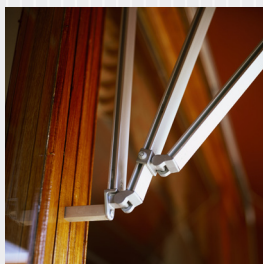

Exakt som du vill ha det!

KORGMARKIS

CN 20

En kraftig och flexibel korgmarkis för exempelvis restauranger, butiker, hotell och kontor. Det går att trycka text eller logotyp på markisen och på så vis förvandla den till en ideal reklamplats. Ett tips är att belysa markisen underifrån så att budskapet framträder även efter mörkrets inbrott.

Robusta och flexibla gångjärn med kraftiga aluminiumprofiler

Klassisk korgmarkis

Trappad korgmarkis

Böjd korgmarkis

Cylindrisk korgmarkis

KORGMARKIS CN 20

DIMENSIONER (m)

Armutfall	0,4-2,0
Max bredd	6,0 per enhet

Manövrering

BC 20 går att få som uppdragbar eller fast markis. Väljer du den som uppdragbar ingår manövrering med utvändig lina. Som tillval finns utvändig eller invändig manövrering med motor samt invändig manövrering med lina. Markis med motor går att komplettera med automatisk styrning, till exempel fjärrkontroll och sol- och vindautomatik.

Montering

Markisen monteras direkt på vägg eller fönsterfoder.

Markisduk

Välj från en bred kollektion med allt från enfärgade och randiga vävar till designade mönster. Den löstagbara kappan går att få i både raka och vågiga former.