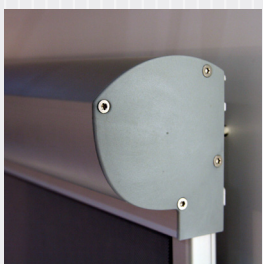

Exakt som du vill ha det!

MARKISOLETTE

MT 64 & 74

En stabil markis som lämpar sig för byggnader med höga fönster – allt från butiker och kontor till sjukhus och skolor. Duken löper vertikalt längs den övre delen av fönstret för att vid ett visst läge fälla ut sig som en vanlig markis. Det ger ett mycket bra skydd mot solen, samtidigt som man får fri sikt genom fönstret. Dukar finns i ett flertal varianter, till exempel ljus- och väderbeständiga och genom-siktliga.

Exakt som du vill ha det!

MT 74 har en kassett i strängpressat aluminium

MT 74 frontprofil i utfällt läge.

MT 64 har en kassett i strängpressat aluminium

MT 64 frontprofil i utfällt läge

MARKISOLETTE MT 64 & 74

Montering

Monteras enkelt direkt på vägg, fönsterkarm eller i nisch.

Markisduk

Du har en rad dukar att välja mellan: Acryl (utomordentlig ljus- och väderbeständighet), och Screen (genomsiktig PVC-belagd glasfiber som filtrerar solljuset).

Tydligt exempel på hur nedre delen av markisen vinklas utåt och ger utsikt.